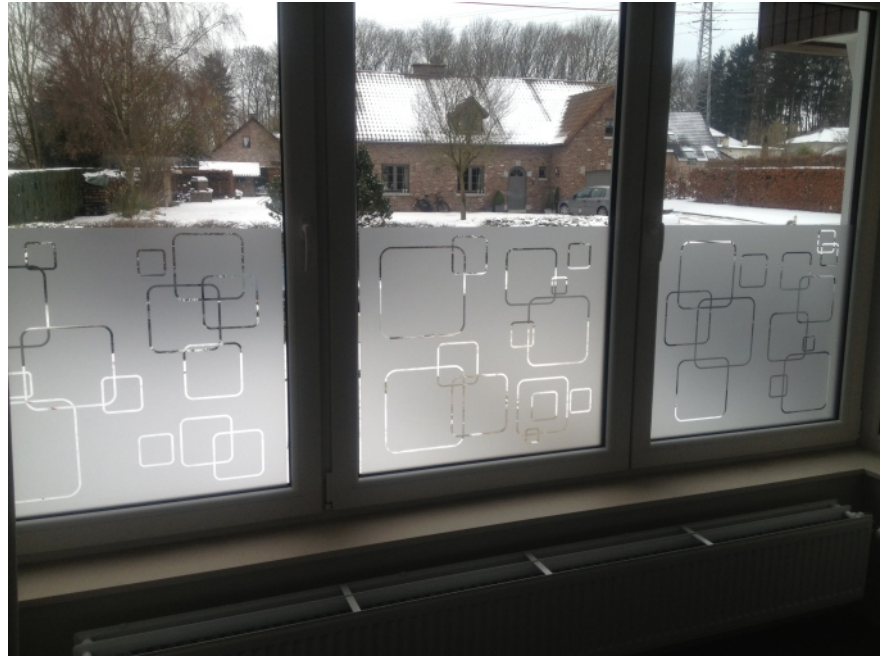

Frises

En finition sur le dessus du film "sablé"

Pour certains projets, la pose peut être réalisée facilement par vos soins (notice de pose fournie)

Quelques exemple de frises droites

- 1
- 2
- 3
- 4
- 5
- 6
- 7
- 8
- 9
- 10
- 11
- 12

Motifs disponibles pour films "sablés" ou stickers muraux - Réalisable sur mesure, pour s'adapter à vos besoins

58

59

60

Ce book vous propose un éventail de possibilités d'utilisations du film "sablé". Possibilité de réalisations personnalisées. Pour certains projets la pose est réalisable par vos soins (notice de pose fournie)